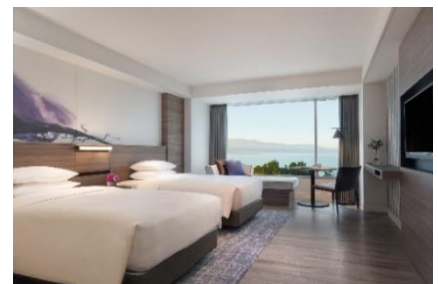

琵琶湖を臨む絶景のレストランにて提供する、地元食材を取り入れた夕・朝食付きプラン又は、朝食のみのプランの2種類をご用意。旅のスタイルに合わせてお選びいただけ、夏休みのご家族での、長期間のご滞在にも最適です。

雄大な琵琶湖を望む当ホテルで、思う存分遊び尽くす、思い出に残る夏をお過ごしください。

■宿泊プラン「Family Summer Vacation」について

琵琶湖を一望できるデラックスルームやお子様嬉しい和室など、選べるお部屋でのご宿泊と共に、ホテル併設のプラネタリウム、屋内プールや体育館などのアクティビティ施設を滞在中お好きなだけご利用いただける宿泊プラン。アクティブに身体を動かした後の温泉も、最高のリフレッシュ体験です。ご夕食付プランをご選択のお客様は、滋賀県産食材をふんだんに使用したディナーで家族団らんのひとときも。カヤックなど夏限定の湖上アクティビティなどと合わせた連泊のご滞在にもおすすめです。本プランご利用のお子様限定でご用意した、「こどもガチャ」もお楽しみください。

「こどもガチャ」イメージ

宿泊プラン概要

期間： 2022年6月1日(水)～8月31日(水)

除外日： 7月16日・17日、8月11日～15日

- 内容：
- ・ スーペリアルーム(30㎡)やデラックスルーム、温泉付きプレミアルーム(40㎡)など選べるタイプの客室でのご宿泊
 - ・ プラネタリウムのご鑑賞（滞在中何度でも可）
 - ・ スポーツ施設（体育館・屋内プール・テニスコート）及びスポーツ関連レンタル品のご利用